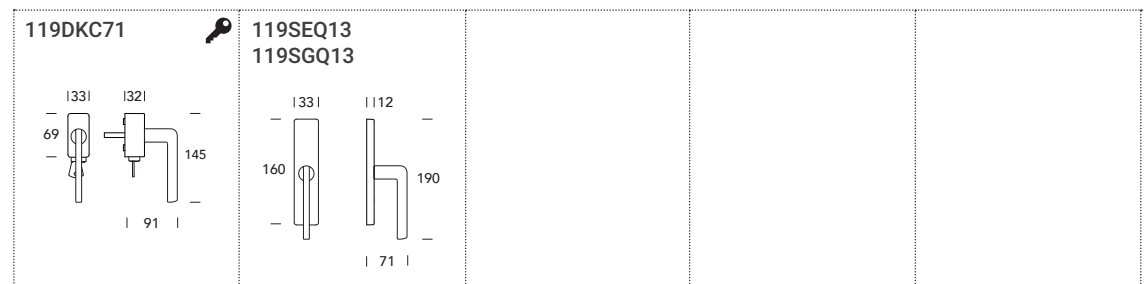

Q-10 119 / Q86

DESIGN **STUDIO REGUITTI**

Nella maniglia Q-10 funzionalità ed estetica convivono armoniosamente all'insegna della semplicità formale. Spigoli arrotondati, volumi assottigliati e superficie a effetto extra liscio si incontrano in un pezzo di vero design.

Finiture Finishes

OC
Cromato
Chrome

OSC
Satinato cromato
Satin Chrome

Coordinated Design

Ottone Brass
 R16 System
 Foro Chiave Keyhole
 Foro Yale E. profile cylinder
 WC **Nottolino bagno Bathroom turn**
 square