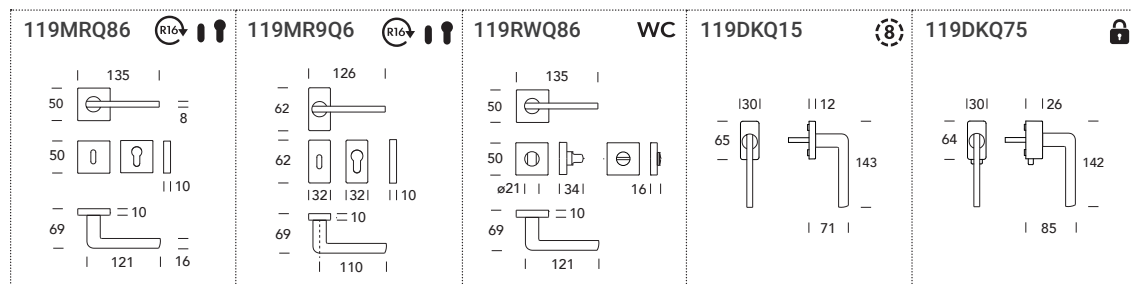

Q-10 119 / Q86

DESIGN **STUDIO REGUITTI**

Nella maniglia Q-10 funzionalità ed estetica convivono armoniosamente all'insegna della semplicità formale. Spigoli arrotondati, volumi assottigliati e superficie a effetto extra liscio si incontrano in un pezzo di vero design.

Finiture Finishes

OC
Cromato
Chrome

OSC
Satinato cromato
Satin Chrome

Coordinated Design

Ottone Brass
 R16 System
 Foro Chiave Keyhole
 Foro Yale E. profile cylinder
 WC **Nottolino bagno Bathroom turn**
 square